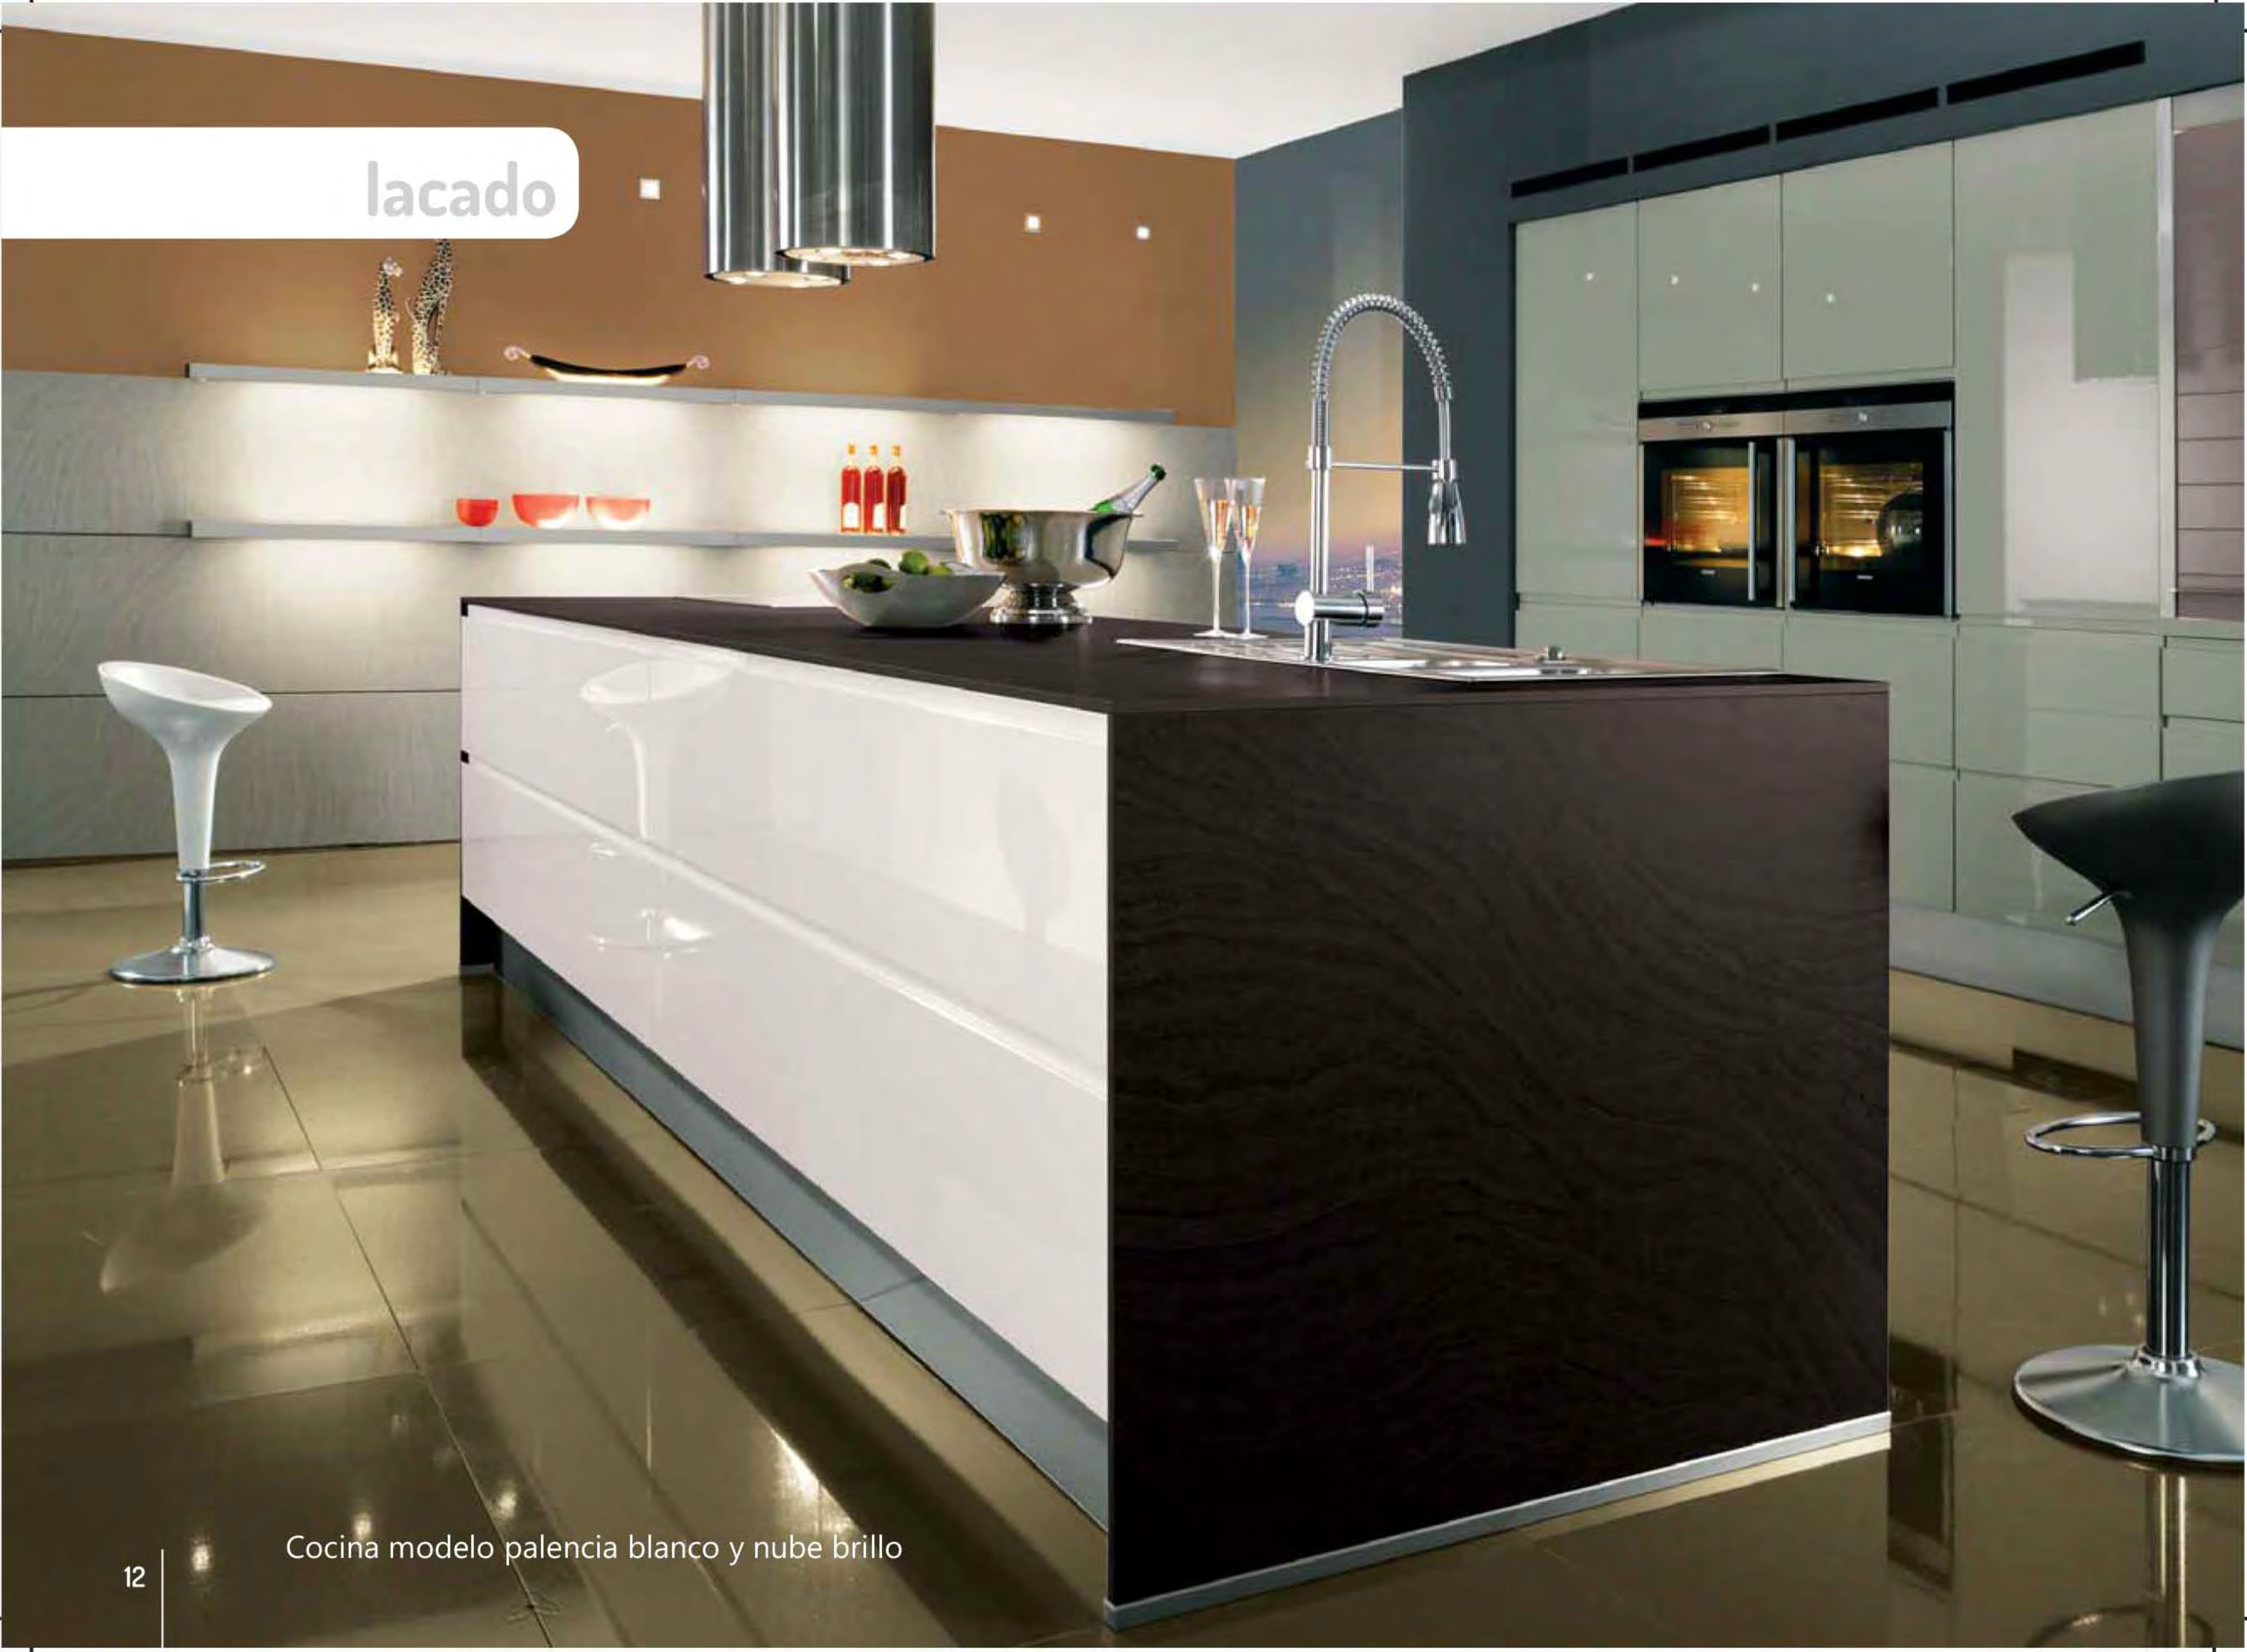

canteado

Cocina modelo natur+súper mate olive y blanco

canteado

Cocina modelo natur+lino medio

canteado

Cocina modelo trama roble marrón tirador jaén

lacado

Cocina modelo espacio madrid con tirador jaén y elementos curvos blanco y negro brillo

lacado

Cocina modelo palencia blanco y nube brillo

lacado

Cocina modelo aura blanco y petróleo metalizado brillo perfil cromado

lacado

Cocina modelo apolo blanco brillo perfil cromado

lacado

Cocina modelo zamora hueso mate