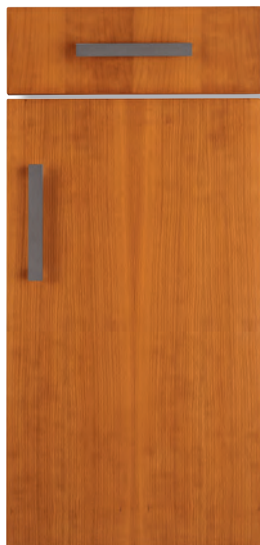

MODELO

BRUSELAS

D.M.F. EMBONADA Y RECHAPADA EN ROBLE
LINED D.M.F. WITH OAK WOOD VENEER
M.D.F. FOLHEADO E CANTEADO A MADEIRA DE CARVALHO

Color / Colour / Côr
Nogal 3

MODELO

OVIEDO

D.M.F. EMBONADA Y RECHAPADA EN ROBLE
LINED D.M.F. WITH OAK WOOD VENEER
M.D.F. FOLHEADO E CANTEADO A MADEIRA DE CARVALHO

Color / Colour / Côr
Nogal 4

MODELO

VERONA

D.M.F. EMBONADA Y RECHAPADA EN CEREZO
LINED D.M.F. WITH CHERRY WOOD VENEER
M.D.F. FOLHEADO E CANTEADO A MADEIRA DE CEREJEIRA

Color / Colour / Côr
Entonado

MODELO

NÁPOLES

D.M.F. EMBONADA Y RECHAPADA EN HAYA
LINED D.M.F. WITH BEECH WOOD VENEER
M.D.F. FOLHEADO E CANTEADO A MADEIRA DE FAIA

Color / Colour / Côr
Entonado

MODELO

GÉNOVA

D.M.F. EMBONADA Y RECHAPADA EN HAYA
LINED D.M.F. WITH BEECH WOOD VENEER
M.D.F. FOLHEADO E CANTEADO A MADEIRA DE FAIA

Color / Colour / Côr
Vaporizado

MODELO

TURÍN

D.M.F. EMBONADA Y RECHAPADA EN CEREZO
LINED D.M.F. WITH CHERRY WOOD VENEER
M.D.F. FOLHEADO E CANTEADO A MADEIRA DE CEREJEIRA

Color / Colour / Côr
Entonado