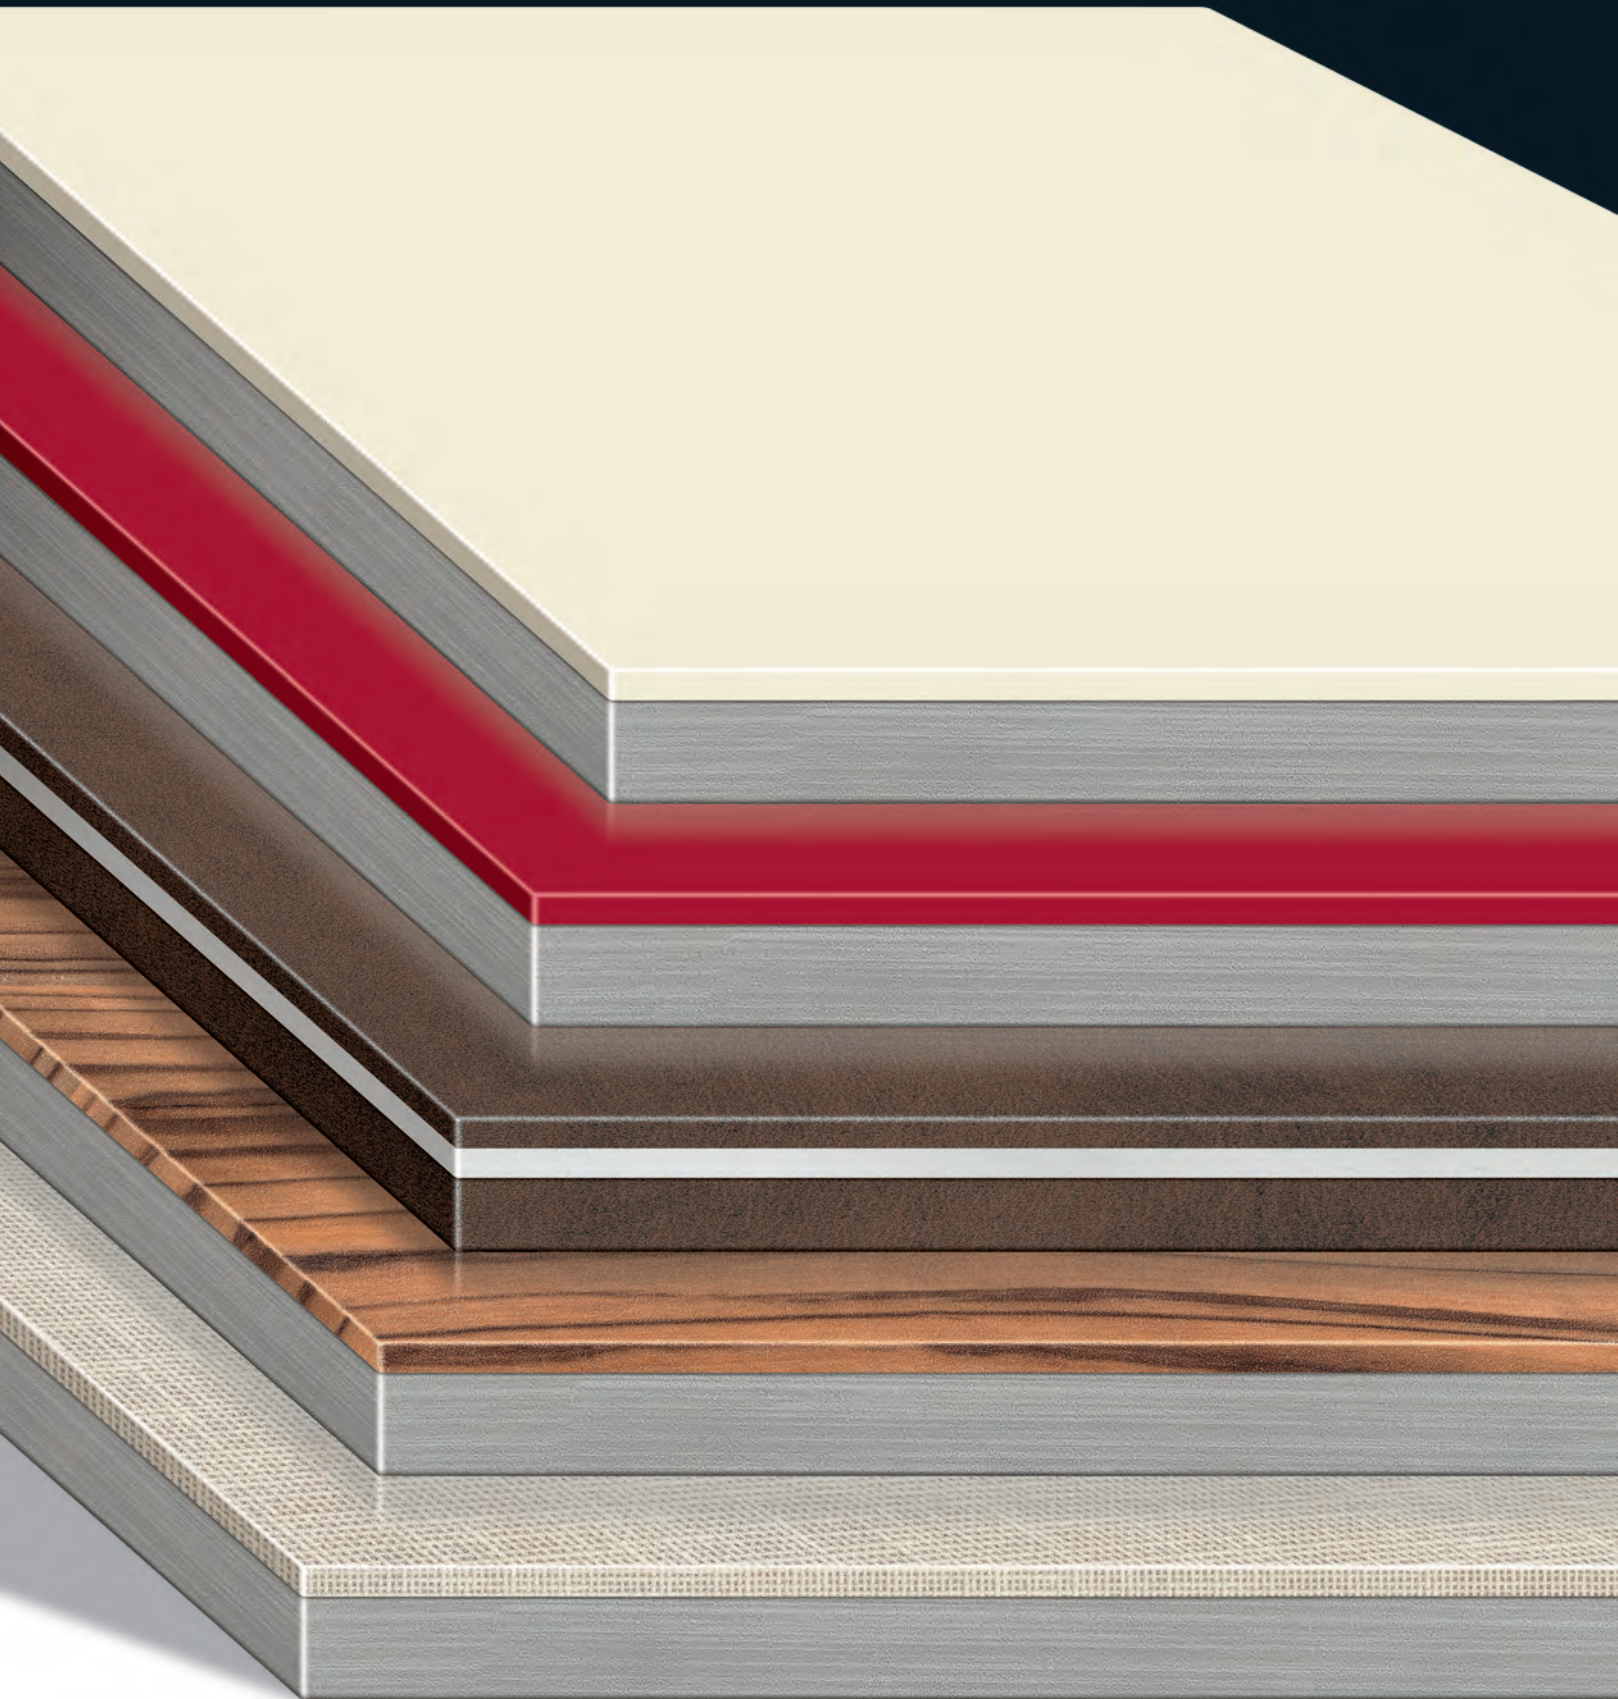

## PUERTAS MONLAC

D.M.F. MELAMINA LACADA Y CANTEADA  
LACQUERED D.M.F. BOARD AND MELAMINE ADEGED  
M.D.F. REVESTIDO A MELAMINA LACADA COM ORLA

*melamina,*  
pureza en sus líneas

MODELO  
**OLIMPO**

22 mm. de grueso doble cara  
Color / Colour / Côt  
M-8002