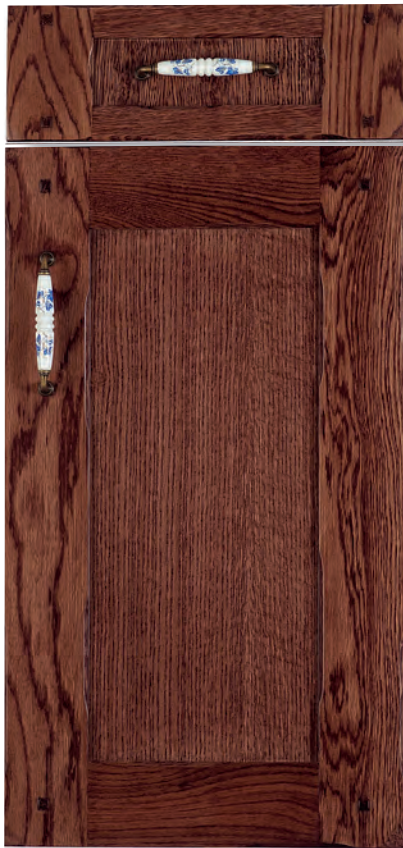

Color / Colour / Côr  
 Roble Claro

DETALLE DE ACABADO LUGO  
PORMENOR DO MODELO LUGO

MODELO

**LUGO**

**ROBLE MARCO MACIZO**  
**PLAFÓN RECHAPADO**  
SOLID OAK FRAME  
VENEERED SOFFIT  
CARVALHO MOLDURA MACIÇA  
PLAFON FOLHEADO